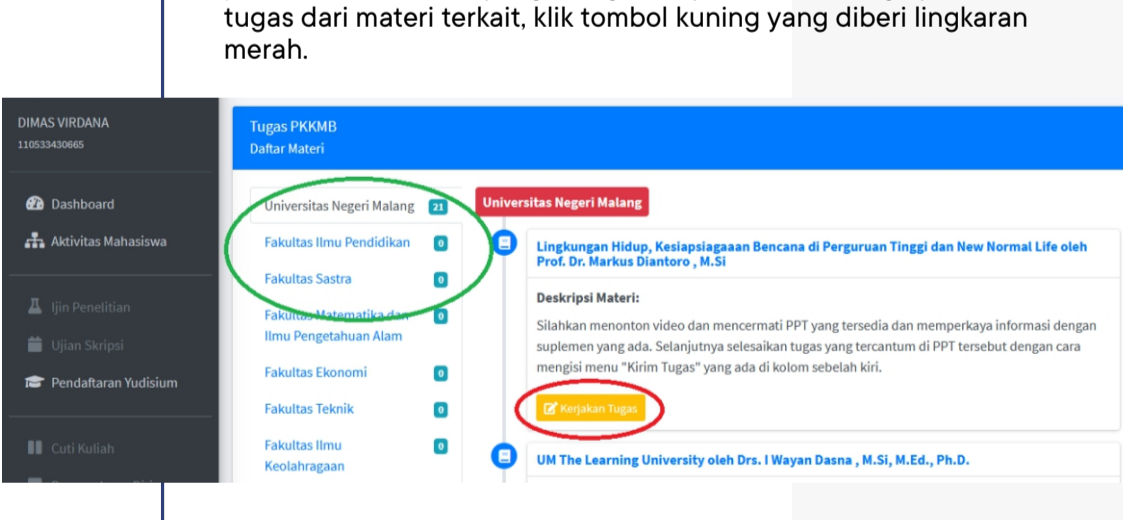

- 9 Untuk mengunduh Video, Presentasi dan Suplemen silahkan klik tombol biru yang ada pada tabel.

- 10 Silahkan lihat video, baca presentasi dan suplemen yang disediakan dan kerjakan tugas yang diberikan

- 11 Untuk mengumpulkan tugas anda silahkan klik

Kirim Tugas pada sidebar

- 12 Link akan menuju siacad kemudian login menggunakan NIM dan password

- 13 Akan muncul tampilan seperti berikut

- 14 Silahkan klik tulisan "Tugas PKKMB" untuk mengumpulkan tugas

- 15 Akan muncul tampilan tugas yang dapat anda kumpulkan

- 16 Sama semua peserta PKKMB wajib mempelajari dan mengerjakan tugas dari "Materi Universitas Negeri Malang". Adapun terkait "Materi Fakultas", silahkan pilih sesuai dengan asal Fakultas anda. Anda dapat memilih "Materi Universitas" dan "Materi Fakultas" pada dari di kolom yang dilingkari hijau. Untuk mengerjakan tugas dari materi terkait, yang dilingkari kuning yang diberi lingkaran merah.