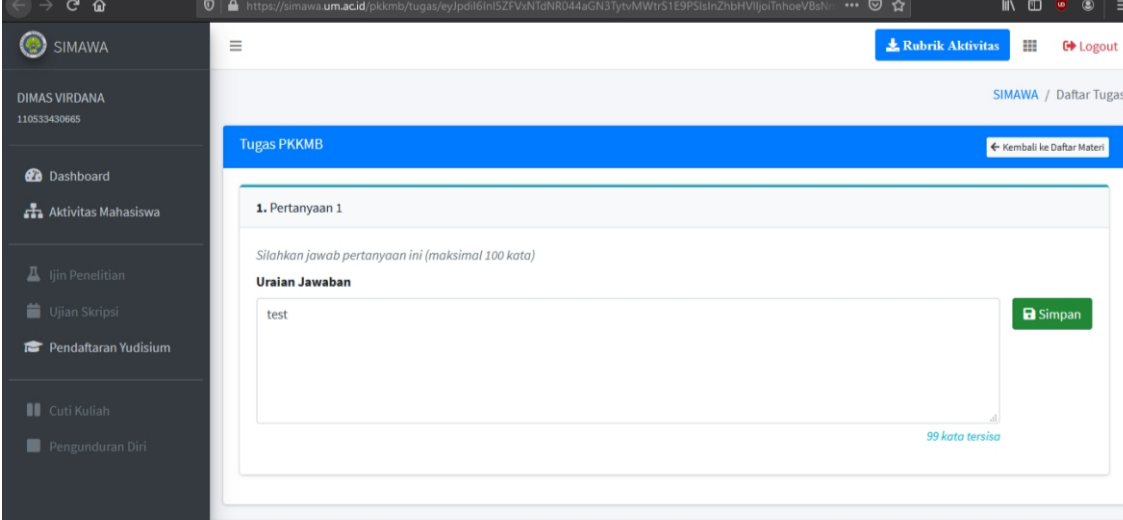

1. 18 Silahkan mengisi uraian jawaban pada kolom yang dilingkari merah! Apabila sudah selesai, silahkan klik "simpan" yang dilingkari biru.