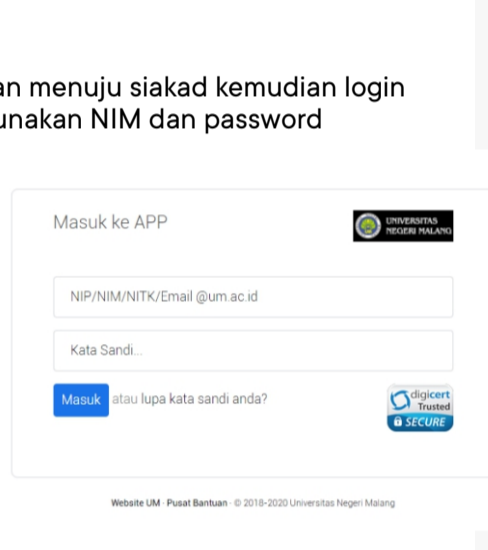

- 9 Untuk mengunduh Video, Presentasi dan Suplemen silahkan klik tombol biru yang ada pada tabel.

- 10 Silahkan lihat video, baca presentasi dan suplemen yang disediakan dan kerjakan tugas yang diberikan

- 11 Untuk mengumpulkan tugas anda silahkan klik

Kirim Tugas pada sidebar

- 12 Link akan menuju siacad kemudian login menggunakan NIM dan password

- 13 Akan muncul tampilan seperti berikut

- 14 Silahkan klik tulisan "Tugas PKKMB" untuk mengumpulkan tugas