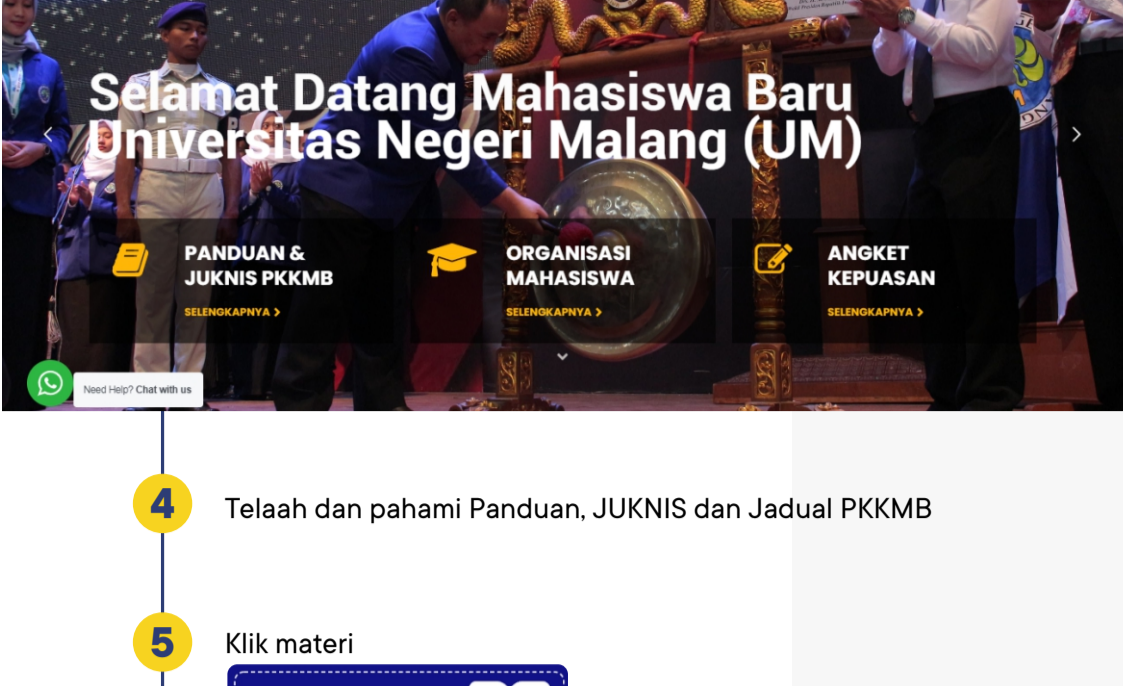

# JUKNIS PKKMB 2020

- 1 Pastikan anda terkoneksi dengan internet
- 2 Buka laman PKKMB pada alamat [pkkmb.um.ac.id](http://pkkmb.um.ac.id)
- 3 Akan tampil halaman [pkkmb.um.ac.id](http://pkkmb.um.ac.id) seperti gambar dibawah

- 4 Telaah dan pahami Panduan, JUKNIS dan Jadwal PKKMB
- 5 Klik materi
- 6 Link akan menuju laman <https://materi-pkkmb.um.ac.id/beranda>
- 7 Klik [Lihat Materi](#) untuk melihat sajian materi

- 8 Setelah di-klik, akan muncul tampilan materi yang harus anda pelajari secara seksama.