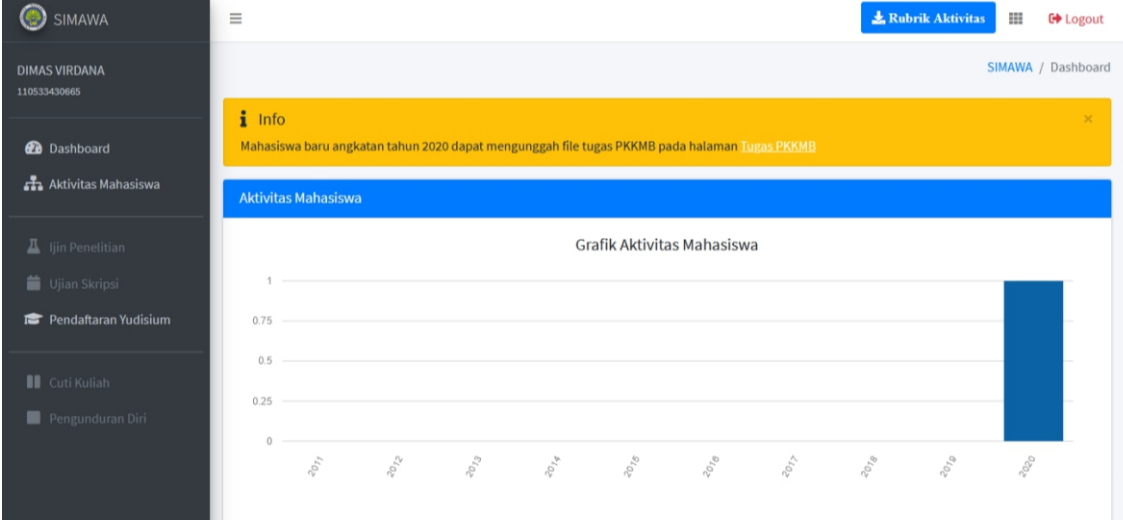

- 9 Untuk mengunduh Video, Presentasi dan Suplemen silahkan klik tombol biru yang ada pada tabel.

- 10 Silahkan lihat video, baca presentasi dan suplemen yang disediakan dan kerjakan tugas yang diberikan

- 11 Untuk mengumpulkan tugas anda silahkan klik

Kirim Tugas pada sidebar

- 12 Link akan menuju siacad kemudian login menggunakan NIM dan password

- 13 Akan muncul tampilan seperti berikut

- 14 Silahkan klik tulisan "Tugas PKKMB" untuk mengumpulkan tugas