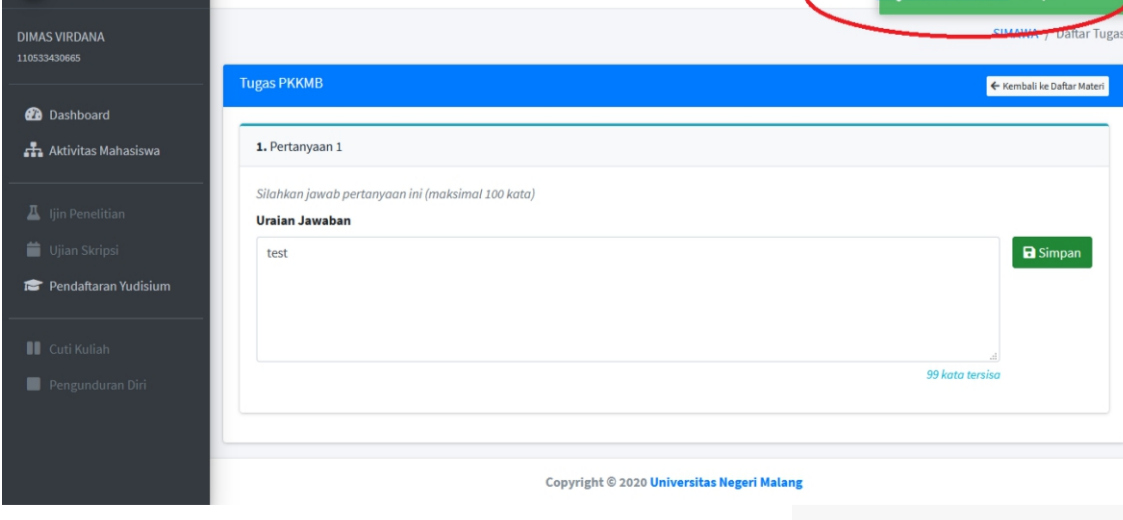

1. 20 Apabila anda ingin mengerjakan materi yang lain silahkan klik kembali ke daftar materi