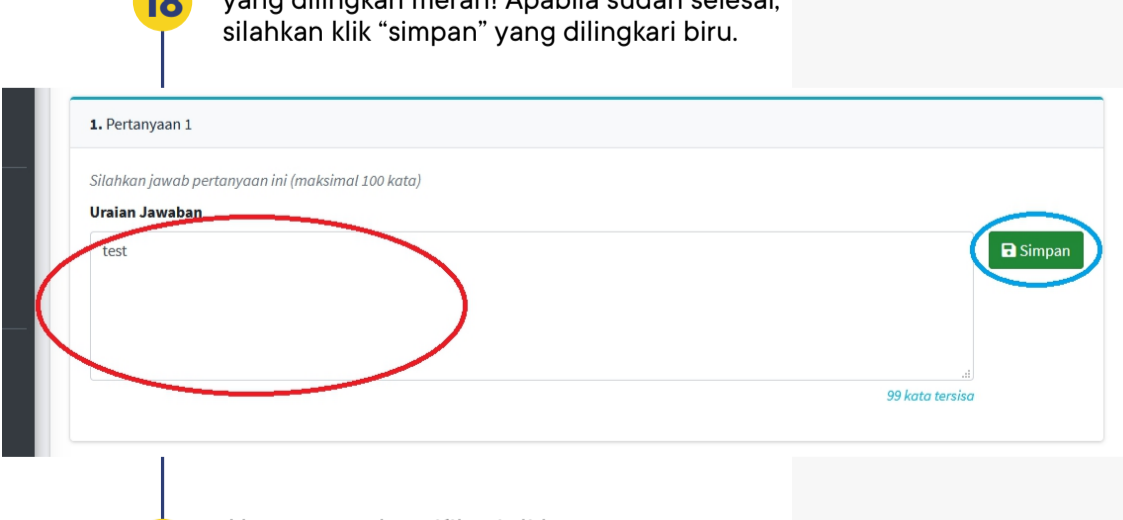

1. 19 Akan muncul notifikasi di kanan atas bahwa jawaban anda telah disimpan