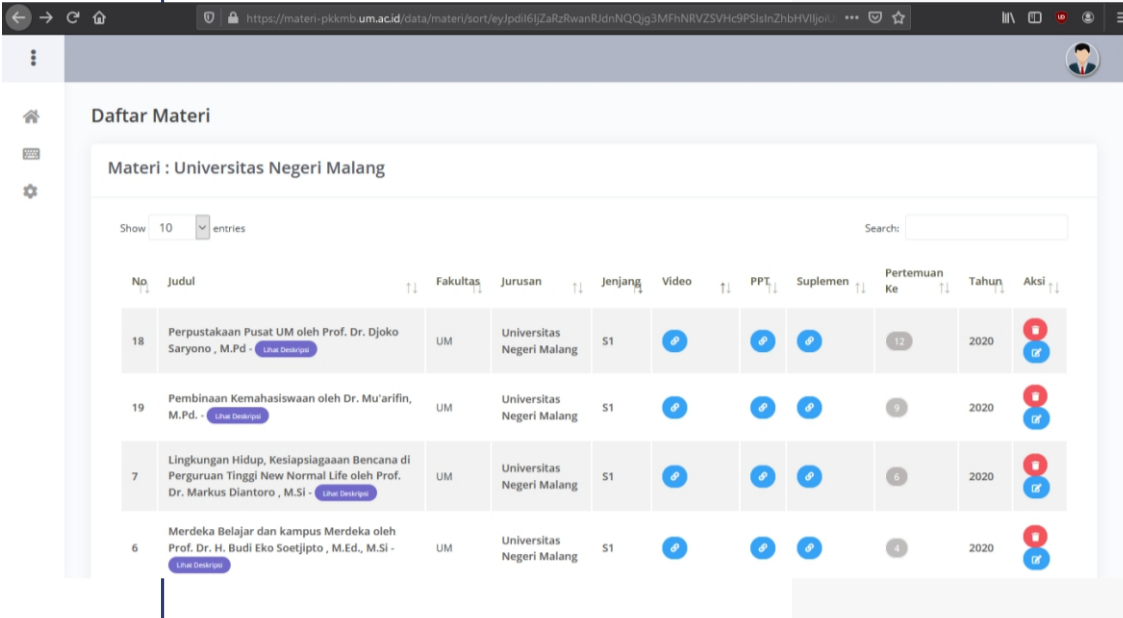

# JUKNIS PKKMB 2020

- 1 Pastikan anda terkoneksi dengan internet
- 2 Buka laman PKKMB pada alamat [pkkmb.um.ac.id](http://pkkmb.um.ac.id)
- 3 Akan tampil halaman [pkkmb.um.ac.id](http://pkkmb.um.ac.id) seperti gambar dibawah

- 4 Telaah dan pahami Panduan, JUKNIS dan Jadwal PKKMB
- 5 Klik materi
- 6 Link akan menuju laman <https://materi-pkkmb.um.ac.id/beranda>
- 7 Klik [Lihat Materi](#) untuk melihat sajian materi

- 8 Setelah di-klik, akan muncul tampilan materi yang harus anda pelajari secara seksama.