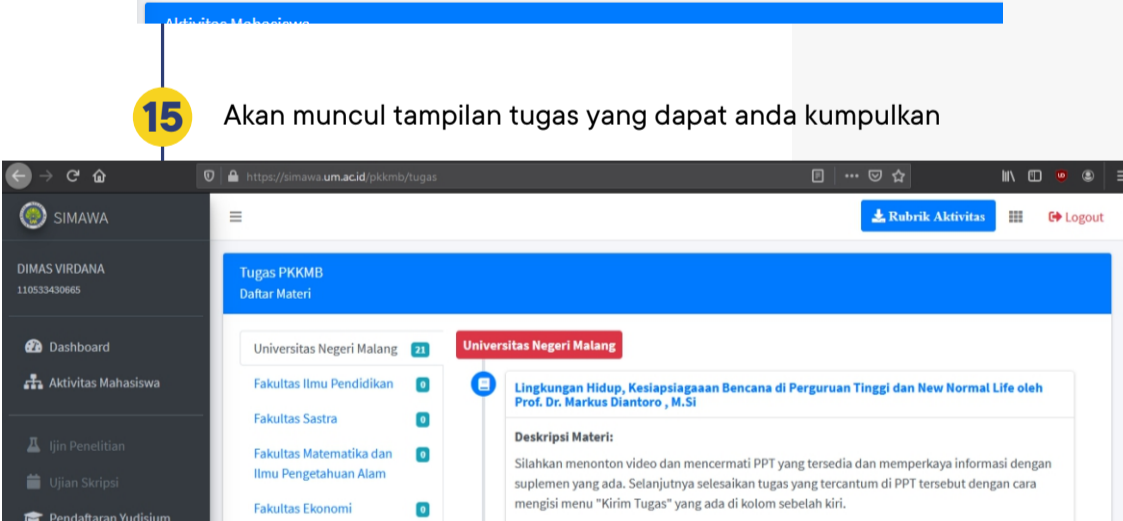

- 9 Untuk mengunduh Video, Presentasi dan Suplemen silahkan klik tombol biru yang ada pada tabel.

- 10 Silahkan lihat video, baca presentasi dan suplemen yang disediakan dan kerjakan tugas yang diberikan

- 11 Untuk mengumpulkan tugas anda silahkan klik

Kirim Tugas pada sidebar

- 12 Link akan menuju siacad kemudian login menggunakan NIM dan password

- 13 Akan muncul tampilan seperti berikut

- 14 Silahkan klik tulisan "Tugas PKKMB" untuk mengumpulkan tugas

- 15 Akan muncul tampilan tugas yang dapat anda kumpulkan

- 16 Sama semua peserta PKKMB wajib mempelajari dan mengerjakan tugas dari "Materi Universitas Negeri Malang". Adapun terkait "Materi Fakultas", silahkan pilih sesuai dengan asal Fakultas anda. Anda dapat memilih "Materi Universitas" dan "Materi Fakultas" pada dari di kolom yang dilingkari hijau. Untuk mengerjakan tugas dari materi terkait, yang dilingkari kuning yang diberi lingkaran merah.